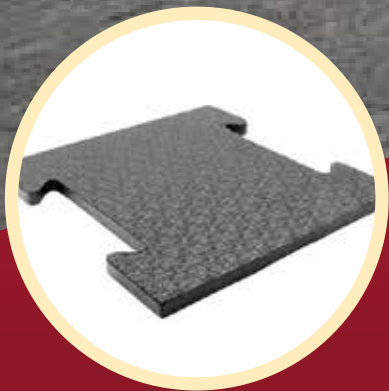

LE GALOP®

by Agrobroker®

DOSSIER
**SUELOS PARA
CABALLOS**

25 ANIVERSARIO
1991 - 2016