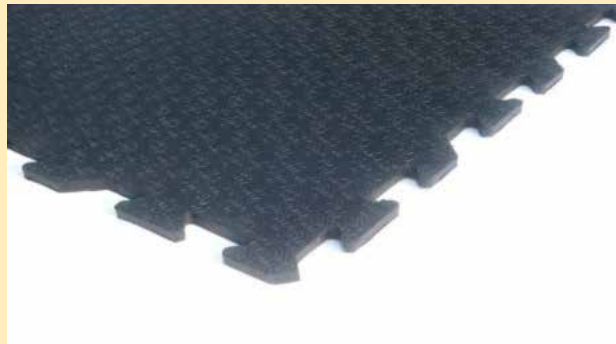

SUELO GOMA MULTI

Referencia: 030651

Plancha de goma de dureza media para pasillos. También se puede colocar en el suelo de los remolques de caballos o como suelo provisional para espectáculos o exhibiciones temporales.

Características:

- Antideslizante
- Aislante
- Reduce el sonido
- Fácil de limpiar
- Fácil de colocar
- Fácil de reparar

Aplicaciones:

Pasillos y medios de transporte

Especificaciones:

- Dimensiones: 116,3 x 77,5 cm (0,91 m²)
- Grosor: 1 cm
- Color: Negro
- Material: Goma vulcanizada de alta calidad
- Peso: 12,5 kg/pieza (13,9 kg/m²)
- Dibujo parte superior: Textura rugosa
- Unión: Conexión tipo puzzle
- Recortes con sierra
- No necesita pegamento